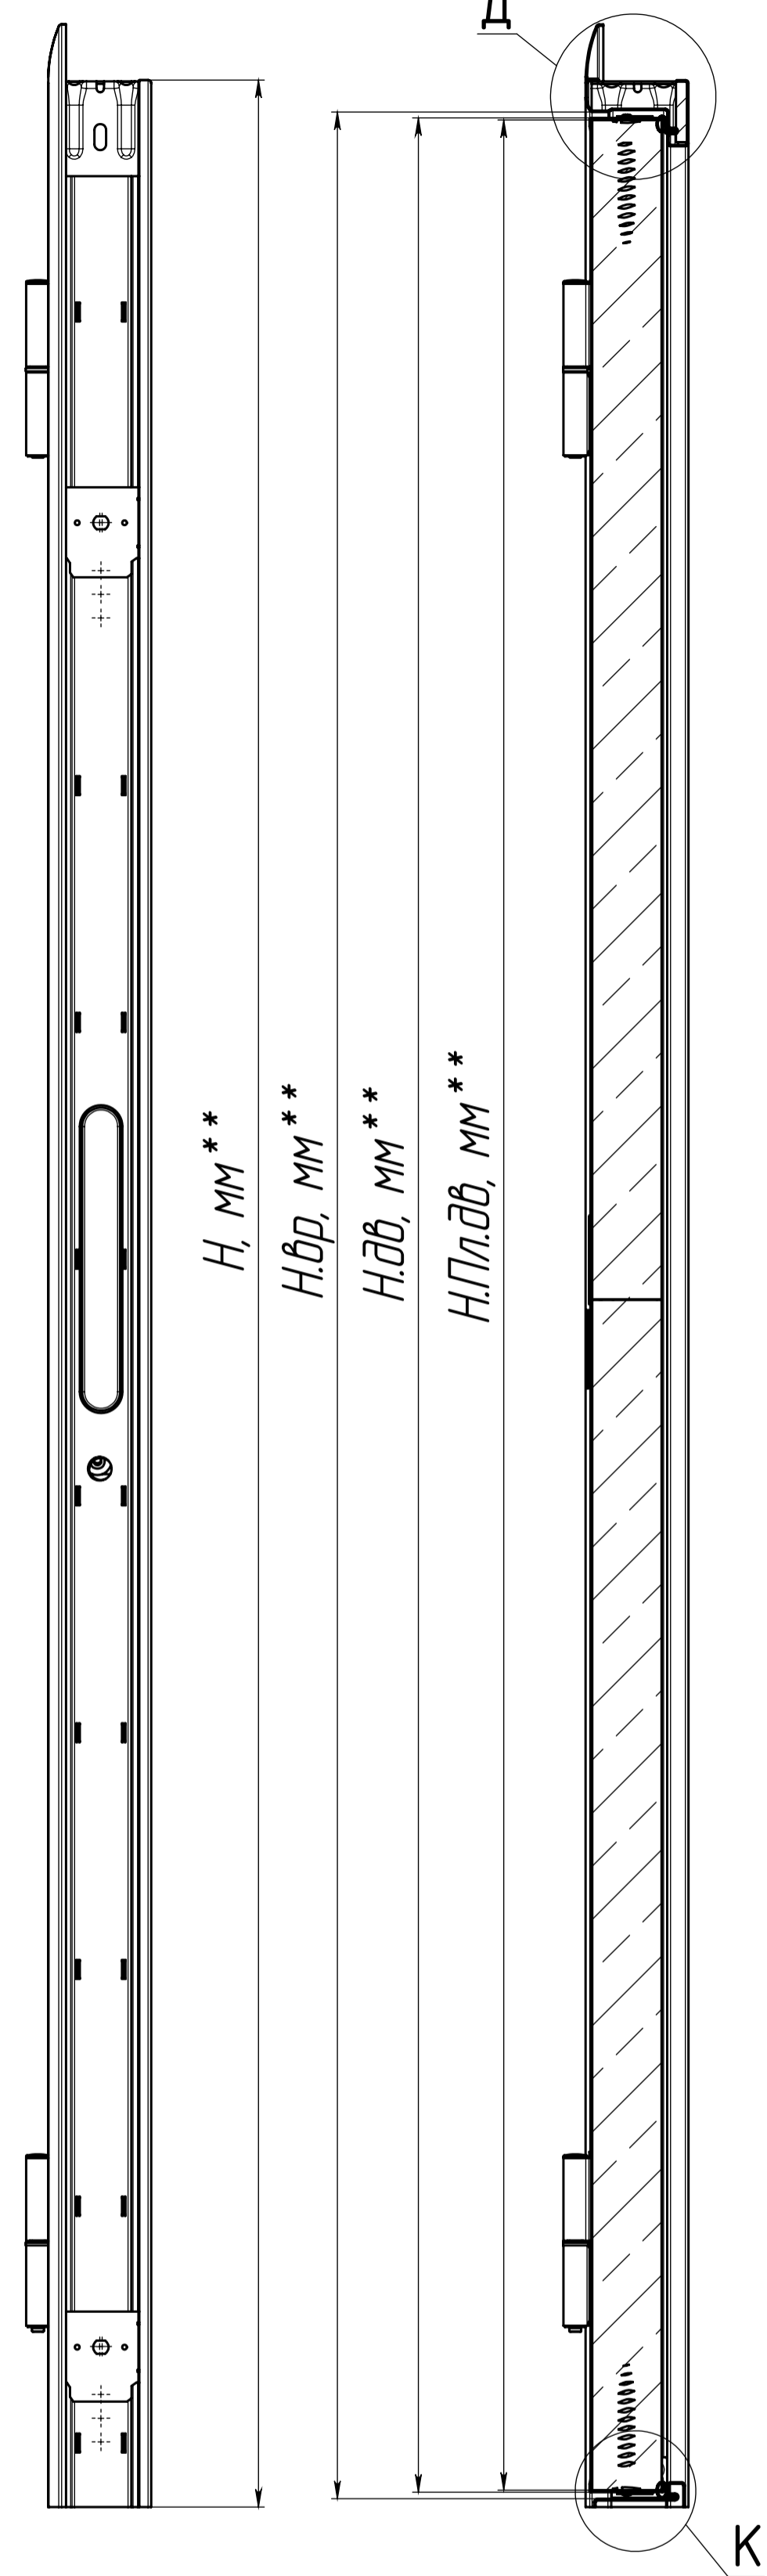

В (1 : 5)

А-А (1 : 5)

А

Б (1 : 5)

Д (1 : 1)

Е (1 : 1)

Ж (1 : 1)

К (1 : 1)

А

Г-Г (1 : 5)

№	Обозначение	В мм	Н мм	В.дв.мм	Н.дв.мм	Н.пл.дв.мм	Н.вр.мм	Примечания
1	FD.00.000/L	880	2050	8215	2006	2002	2016	Левая
2	FD.00.000/R	880	2050	8215	2006	2002	2016	Правая
3	FD.00.000-01/L	980	2050	9215	2006	2002	2016	Левая
4	FD.00.000-01/R	980	2050	9215	2006	2002	2016	Правая
5	FD.00.000-02/L	680	2050	6215	2006	2002	2016	Левая
6	FD.00.000-02/R	680	2050	6215	2006	2002	2016	Правая
7	FD.00.000-03/L	780	2050	7215	2006	2002	2016	Левая
8	FD.00.000-03/R	780	2050	7215	2006	2002	2016	Правая
9	FD.00.000-04/L	1080	2050	10215	2006	2002	2016	Левая
10	FD.00.000-04/R	1080	2050	10215	2006	2002	2016	Правая

1 \* Размер для справок.  
 2 \*\* Размер по таблице №1.  
 3 FD.00.000/L CB Противопожарная дверь в сборе (коробка накладная) левая - изображена.  
 FD.00.000/R CB Противопожарная дверь в сборе (коробка накладная) правая - зеркальное отражение.

FD.00.000 CB

Противопожарная дверь в сборе (коробка накладная)

Лит.	Масса	Масштаб
	66,7	1:5

Лист 1 из 1

Арт. см табл.