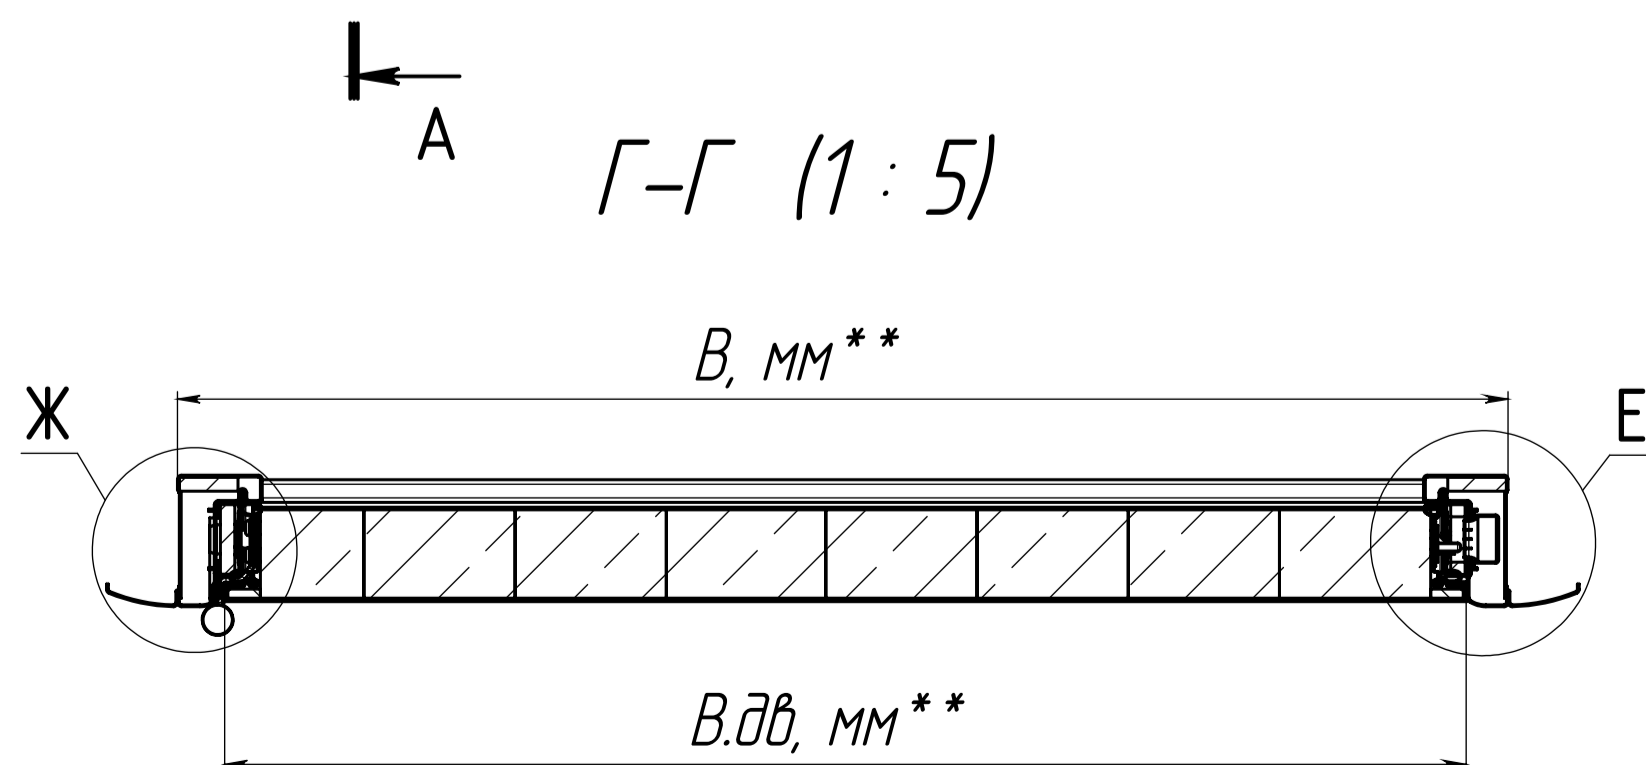

А

Г-Г (1 : 5)

№	Обозначение	В мм	Н мм	В.дв.мм	Н.дв.мм	Н.пл.дв.мм	Н.вр.мм	Примечания
1	FD.00.000/L	880	2050	8215	2006	2002	2016	Левая
2	FD.00.000/R	880	2050	8215	2006	2002	2016	Правая
3	FD.00.000-01/L	980	2050	9215	2006	2002	2016	Левая
4	FD.00.000-01/R	980	2050	9215	2006	2002	2016	Правая
5	FD.00.000-02/L	680	2050	6215	2006	2002	2016	Левая
6	FD.00.000-02/R	680	2050	6215	2006	2002	2016	Правая
7	FD.00.000-03/L	780	2050	7215	2006	2002	2016	Левая
8	FD.00.000-03/R	780	2050	7215	2006	2002	2016	Правая
9	FD.00.000-04/L	1080	2050	10215	2006	2002	2016	Левая
10	FD.00.000-04/R	1080	2050	10215	2006	2002	2016	Правая

1 \* Размер для справок.  
 2 \*\* Размер по таблице №1.  
 3 FD.00.000/L CB Противопожарная дверь в сборе (коробка накладная) левая - изображена.  
 FD.00.000/R CB Противопожарная дверь в сборе (коробка накладная) правая - зеркальное отражение.