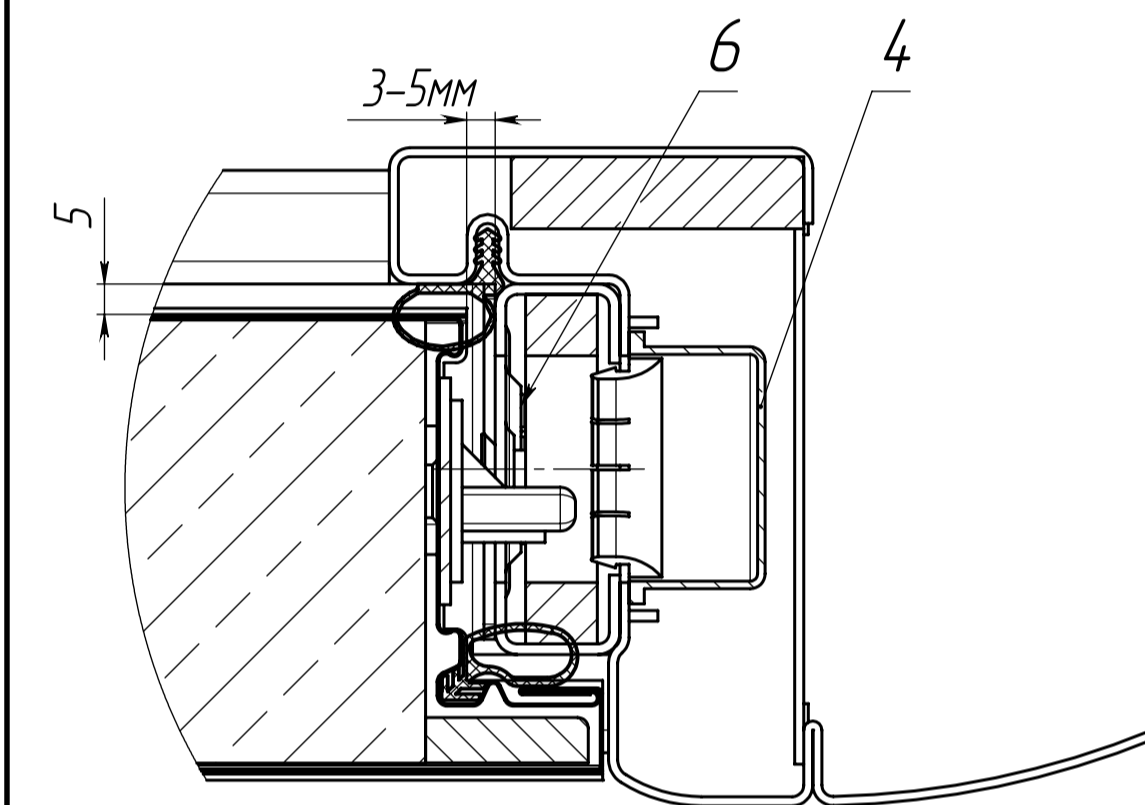

Е (1 : 1)

Ж (1 : 1)