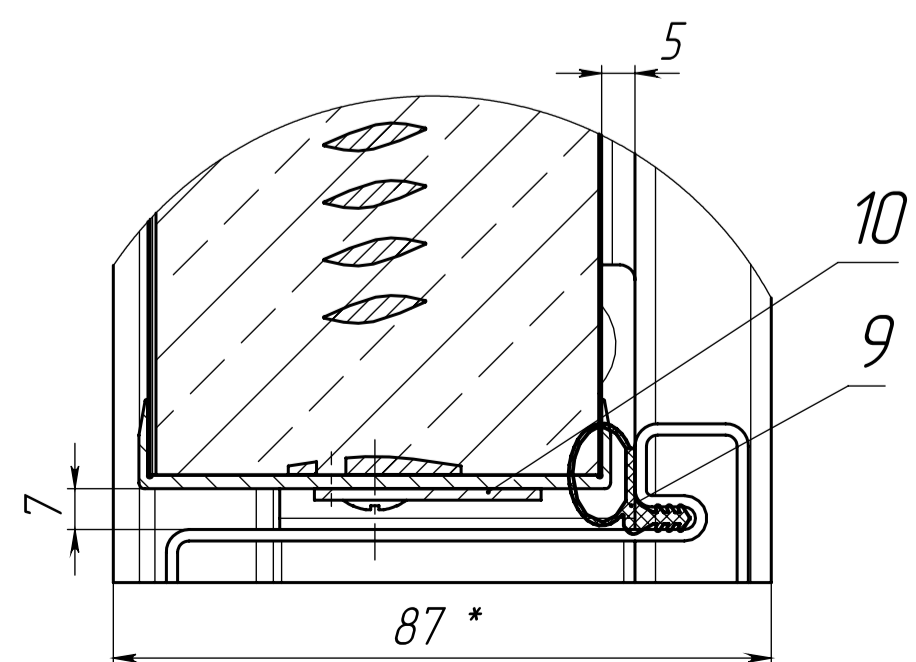

А

Г-Г (1 : 5)

№	Обозначение	В мм	Н мм	В.дв.мм	Н.дв.мм	Н.пл.дв.мм	Н.вр.мм	Примечания
1	FD.00.000/L	880	2050	8215	2006	2002	2016	Левая
2	FD.00.000/R	880	2050	8215	2006	2002	2016	Правая
3	FD.00.000-01/L	980	2050	9215	2006	2002	2016	Левая
4	FD.00.000-01/R	980	2050	9215	2006	2002	2016	Правая
5	FD.00.000-02/L	680	2050	6215	2006	2002	2016	Левая
6	FD.00.000-02/R	680	2050	6215	2006	2002	2016	Правая
7	FD.00.000-03/L	780	2050	7215	2006	2002	2016	Левая
8	FD.00.000-03/R	780	2050	7215	2006	2002	2016	Правая
9	FD.00.000-04/L	1080	2050	10215	2006	2002	2016	Левая
10	FD.00.000-04/R	1080	2050	10215	2006	2002	2016	Правая

1 \* Размер для справок.  
 2 \*\* Размер по таблице №1.  
 3 FD.00.000/L CB Противопожарная дверь в сборе (коробка накладная) левая - изображена.  
 FD.00.000/R CB Противопожарная дверь в сборе (коробка накладная) правая - зеркальное отражение.