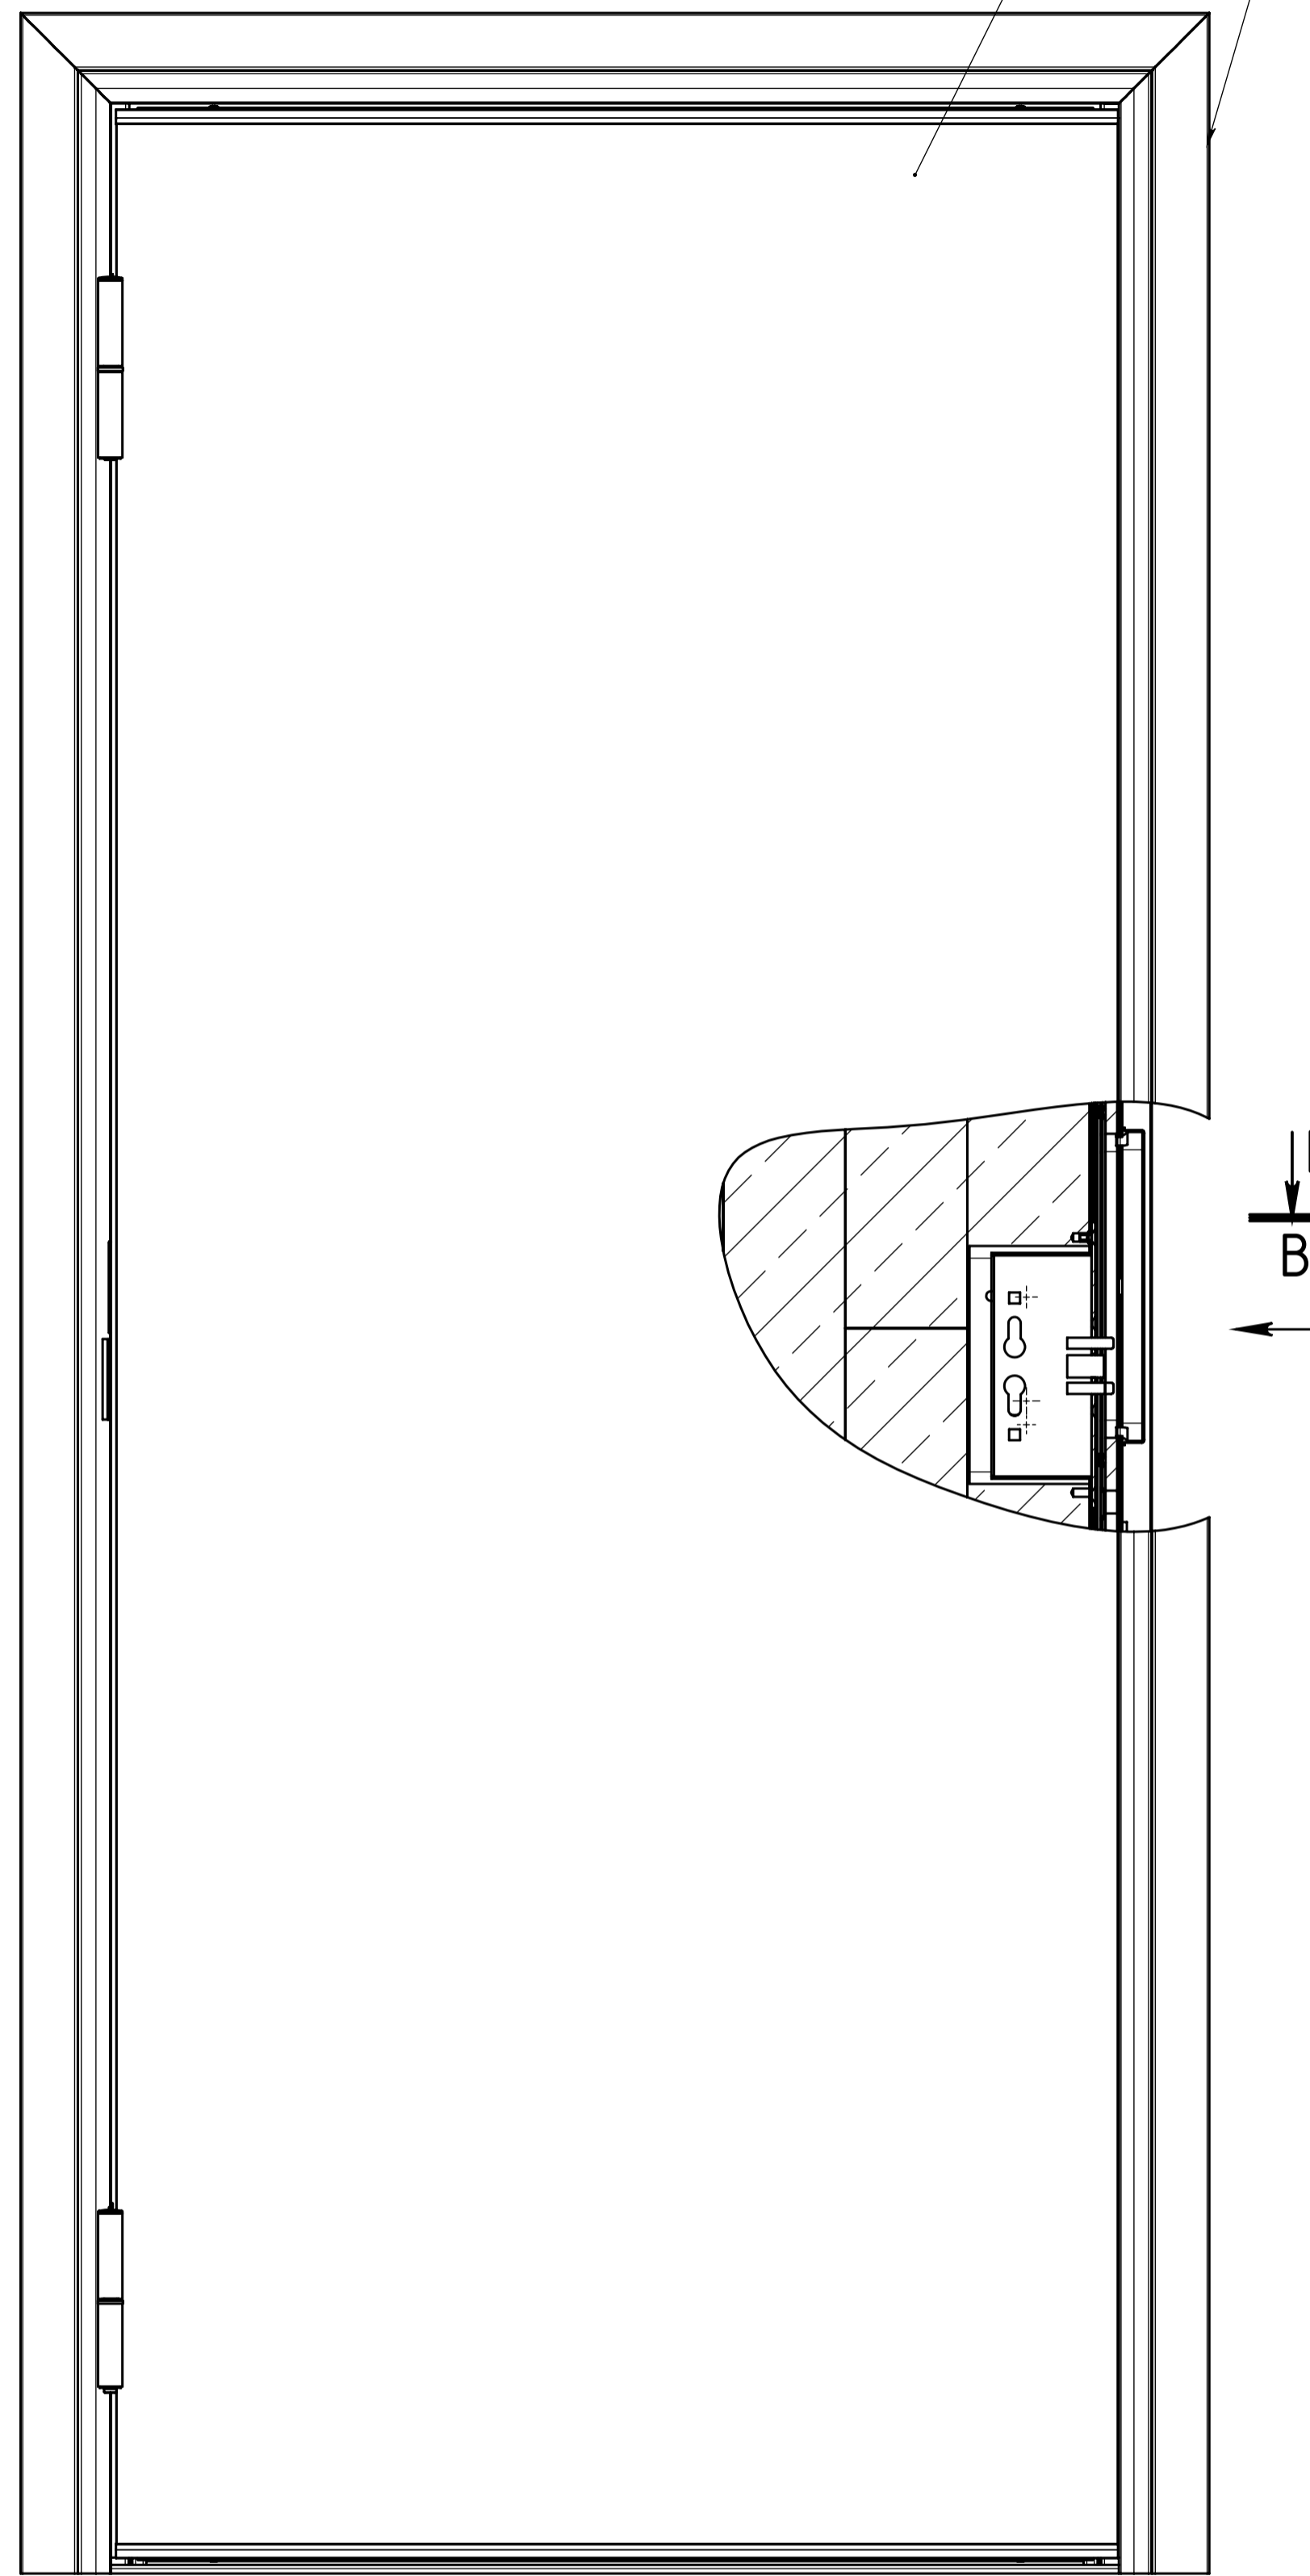

В (1 : 5)

А-А (1 : 5)

А

Б (1 : 5)

Д (1 : 1)

Е (1 : 1)

Ж (1 : 1)

К (1 : 1)

А

Г-Г (1 : 5)

№	Обозначение	В мм	Н мм	В.дв.мм	Н.дв.мм	Н.пл.дв.мм	Н.вр.мм	Примечания
1	FD.00.000/L	880	2050	8215	2006	2002	2016	Левая
2	FD.00.000/R	880	2050	8215	2006	2002	2016	Правая
3	FD.00.000-01/L	980	2050	9215	2006	2002	2016	Левая
4	FD.00.000-01/R	980	2050	9215	2006	2002	2016	Правая
5	FD.00.000-02/L	680	2050	6215	2006	2002	2016	Левая
6	FD.00.000-02/R	680	2050	6215	2006	2002	2016	Правая
7	FD.00.000-03/L	780	2050	7215	2006	2002	2016	Левая
8	FD.00.000-03/R	780	2050	7215	2006	2002	2016	Правая
9	FD.00.000-04/L	1080	2050	10215	2006	2002	2016	Левая
10	FD.00.000-04/R	1080	2050	10215	2006	2002	2016	Правая

1 * Размер для справок.
2 ** Размер по таблице №1.
3 FD.00.000/L CB Противопожарная дверь в сборе (коробка накладная) левая - изображена.
FD.00.000/R CB Противопожарная дверь в сборе (коробка накладная) правая - зеркальное отражение.

FD.00.000 CB

Противопожарная дверь в сборе (коробка накладная)

Лит.	Масса	Масштаб
	66,7	1:5

Лист 1 из 1

Арт. см табл.